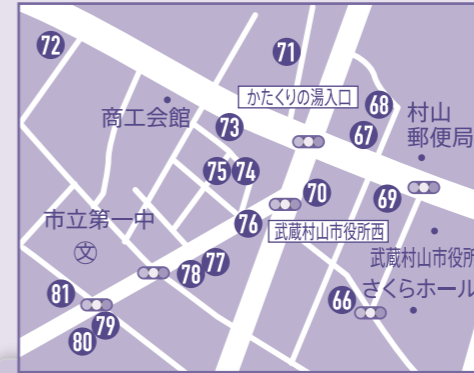

注: つり銭は出ません。

武蔵村山PRキャラクター「むむちゃん」

お問い合わせ先

武蔵村山市商工会

〒208-0004 武蔵村山市本町2-5-1

TEL: 042-560-1327

FAX: 042-560-6232

むさむらスクラッチ2022 参加店舗

神明・中藤
中央・榎・伊奈平・
残堀・三ツ藤・本町
三ツ木・中原・岸
エリア

飲食店	うどん一番酒まんゆでまん最高 41 田舎屋 中藤4-39-5 Tel:564-4428
飲食店	こだわり自然食品のお弁当 47 こだわり自然食品のお弁当屋SAKIWAI 伊奈平2-55-6 Tel:080-3286-0877
飲食店	すべて自家製の料理スイーツカラーが人気 50 café I share 残堀2-80-12 Tel:569-6649
飲食店	喫煙可能店・20歳未満入店不可・駐車場4台 53 居酒屋よっちゃん 三ツ藤1-19-1 第3山武ビル1F Tel:560-8788
飲食店	手打ちそば・一品料理 55 手打ちそば入清 三ツ藤1-36-11 Tel:560-3330
飲食店	釜めし・串焼 56 五色 三ツ藤1-31-4 Tel:569-0487
飲食店	とんかつ専門店 57 とんかつ治作 三ツ藤1-31-2 Tel:560-7662
飲食店	美味しい焼き鳥と美味しいお酒 58 焼き鳥ゴエモン 三ツ藤2-2-1 Tel:560-5700
飲食店	自家製ピザとパスタとシーフード 61 パスタとシーフードの店 シモダ 三ツ藤2-26-4 Tel:531-5545
飲食店	安心安全で笑顔をお届けするお菓子達!! 64 お菓子Labo ふたりしまい 三ツ藤3-34-9 Tel:520-6976
飲食店	食欲の秋 中国料理で体力回復! 65 中国料理 銀泉 本町1-68-4 Tel:843-8313
飲食店	村山うどん・とんかつ・弁当・惣菜も販売 67 青柳 本町4-6-5 Tel:561-0143
飲食店	江戸前の旨い鮓・コース料理等 68 江戸前 鮪勝 本町4-6-10 Tel:561-0207
飲食店	ランチはお得です 75 幸寿司 本町2-16-5 Tel:560-2186
飲食店	昼は手打ちうどん、夜は居酒屋に 77 一休 本町1-48-1 Tel:520-1919
飲食店	料理・ラーメン・美味しい手作りヤムチャ 80 中華料理 悟空家 本町2-80-1永寿ビル Tel:560-6502
飲食店	蕎麦・うどん・丼もの・おつまみ・酒・出前 82 蕎麦処 元六 本町2-110-7 Tel:560-8304
飲食店	村山糧(かて)うどんの提供や生麺・茹で麺の販売 83 村山 満月うどん 三ツ木1-12-10 Tel:560-3559
理美容	ケラスターゼ・カットやカラーなど 89 APEA EXTENSION 三ツ藤1-51-21 Tel:531-1547
理美容	一对一の個室ヘアサロン 89 Hair's RAPPA 本町1-3-1-109 Tel:843-5308
理美容	女性向けお顔そり・メンズヘアカット 87 ヒロズパーバ&お顔そりルームシュシュ 岸1-10-10 Tel:560-7273
理美容	理容全般・眉毛シェーブ等 92 hair shop M's 岸3-3-8 Tel:531-7348